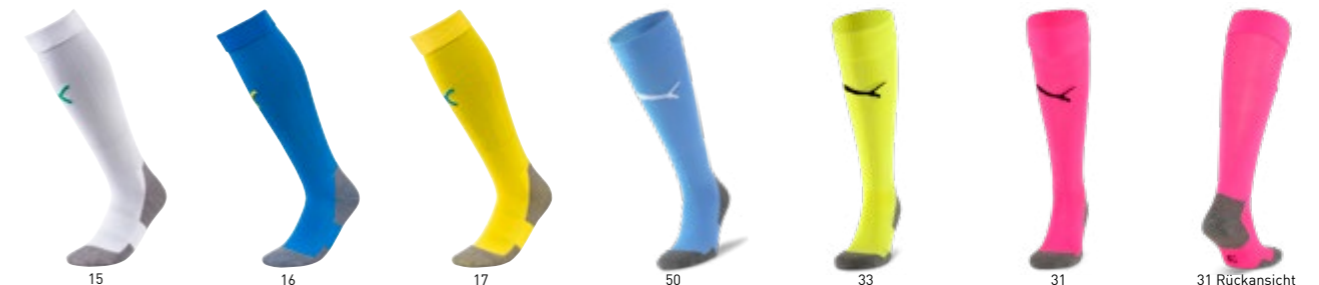

15 16 17 50 33 31 31 Rückansicht

*Unverbindliche Preisempfehlung