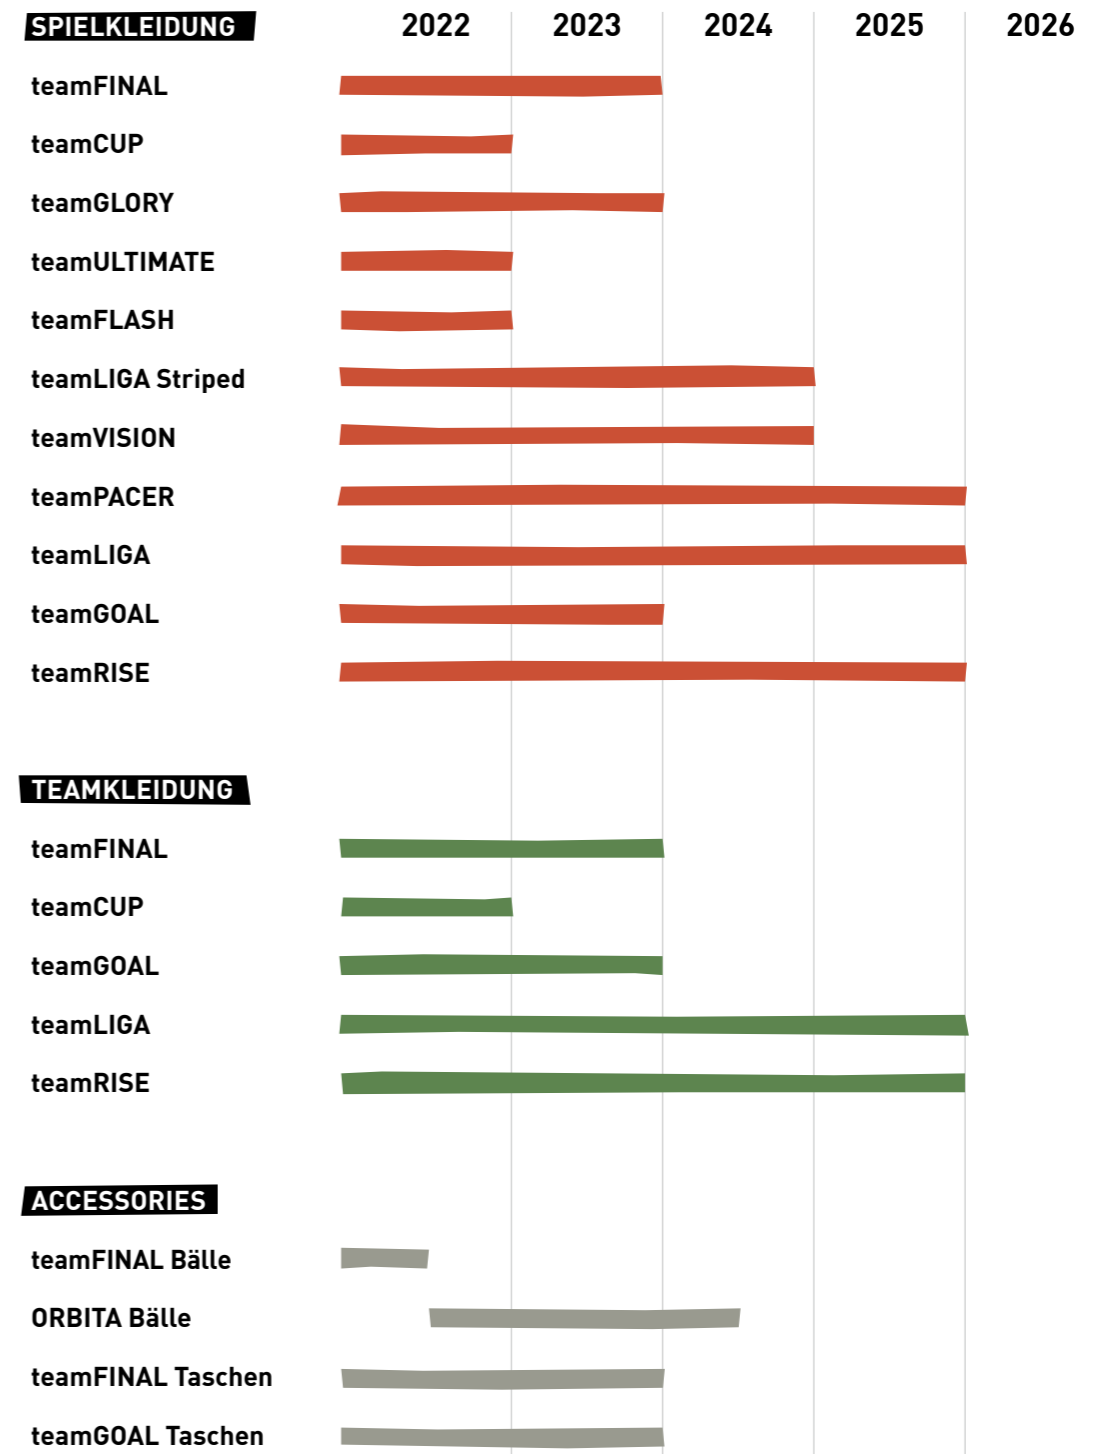

DAS BETTER HEART LABEL

Produkte mit diesem Label enthalten schon jetzt recycelte Bestandteile.

Noch mehr Infos findest du hier: www.about.puma.com/de-de/forever-better

PUMA TEAMS

LAUFZEITEN

PASSFORM

SLIM FIT